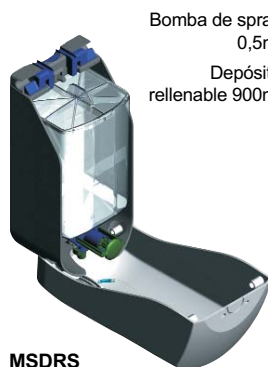

depósito rellenable

bomba y bolsa desechables

La ventanilla transparente del dispensador de jabón Modular y su amplia área gráfica le ofrece la oportunidad de personalizar el dispensador con su juego modular, de baño, cocina o entorno comercial.

Depósito rellenable con bomba permanente

MSDRL

Bombas de 1 ó 2ml
Depósito rellenable 900ml

MSDRS

Bomba de spray 0,5ml
Depósito rellenable 900ml

MSDRF

Bomba de espuma 0,6ml
Depósito rellenable 900ml

MSDRE