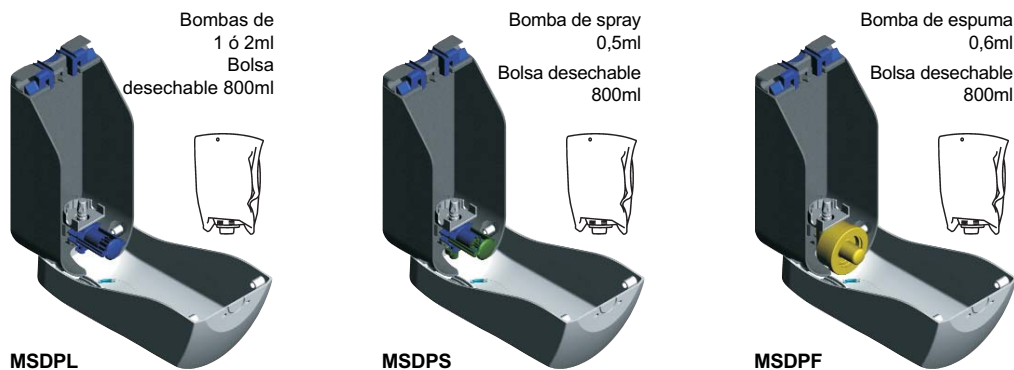

bomba permanente y bolsa desechable*