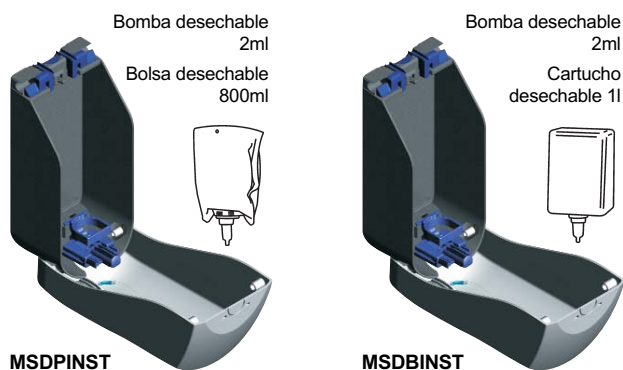

Depósito rellenable con bomba permanente

MSDRL

Bombas de 1 ó 2ml
Depósito rellenable 900ml

MSDRS

Bomba de spray 0,5ml
Depósito rellenable 900ml

MSDRF

Bomba de espuma 0,6ml
Depósito rellenable 900ml

MSDRE

Cartucho institucional desechable con bomba desechable*

apropiado para	jabón y bomba institucional (desechable) - jabones líquidos, geles y cremas fluidos espuma y spray - líquidos con una viscosidad de entre 1 - 20cpi
capacidad	depósito rellenable - 900ml, bolsa desechable - 800ml, cartucho desechable - 1000ml
bomba	jabón/spray/espuma - bomba de acetil con juntas de vitón institucional - tubo dispensador de vitaprene con componentes de válvula de polipropileno jabón - dosificación de 2ml (1ml, disponible bajo demanda) spray - dosificación de 0,5ml (0,25ml, disponible bajo demanda) espuma - dosificación de espuma de 20ml (0,5ml de líquido) institucional - dosificación de 1ml (máximo, dependiendo de la viscosidad del producto)
materiales	tapa y ventanilla de ABS, placa de montaje de polipropileno con relleno de fibra de vidrio depósito rellenable/cubierta de polipropileno institucional - cartucho de LDPE o bolsa y bomba integral de LDPE/PET desechables
color	tapa - blanca (otros colores opacos y transparentes disponibles bajo demanda) placa de montaje - blanca o gris ventanilla - azul, rojo, verde, amarillo o naranja transparentes
opciones	botón de bloqueo, bomba de instalación permanente institucional - cartucho exclusivo para dispensador
paquete estándar	un dispensador por caja, incluyendo - tornillos de fijación, tacos, tiras adhesivas, llave e instrucciones
dimensiones (mm)	250 x 115 x 115 logotipo (máx.) - 60 x 65
peso (aprox.)	rellenable/institucional con bomba permanente - 0,6kg, bolsa con bomba permanente - 0,5kg