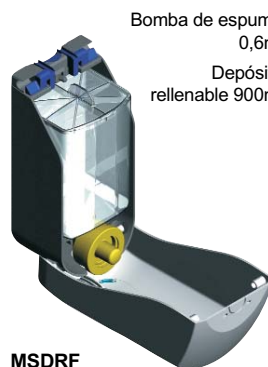

Depósito rellenable con bomba permanente

MSDRL

Bombas de 1 ó 2ml
Depósito rellenable 900ml

MSDRS

Bomba de spray 0,5ml
Depósito rellenable 900ml

MSDRF

Bomba de espuma 0,6ml
Depósito rellenable 900ml

MSDRE

Cartucho institucional desechable con bomba desechable*

apropiado para	jabón y bomba institucional (desechable) - jabones líquidos, geles y cremas fluidos espuma y spray - líquidos con una viscosidad de entre 1 - 20cpi
capacidad	depósito rellenable - 900ml, bolsa desechable - 800ml, cartucho desechable - 1000ml
bomba	jabón/spray/espuma - bomba de acetil con juntas de vitón institucional - tubo dispensador de vitaprene con componentes de válvula de polipropileno jabón - dosificación de 2ml (1ml, disponible bajo demanda) spray - dosificación de 0,5ml (0,25ml, disponible bajo demanda) espuma - dosificación de espuma de 20ml (0,5ml de líquido) institucional - dosificación de 1ml (máximo, dependiendo de la viscosidad del producto)
materiales	tapa y ventanilla de ABS, placa de montaje de polipropileno con relleno de fibra de vidrio depósito rellenable/cubierta de polipropileno institucional - cartucho de LDPE o bolsa y bomba integral de LDPE/PET desechables
color	tapa - blanca (otros colores opacos y transparentes disponibles bajo demanda) placa de montaje - blanca o gris ventanilla - azul, rojo, verde, amarillo o naranja transparentes
opciones	botón de bloqueo, bomba de instalación permanente institucional - cartucho exclusivo para dispensador
paquete estándar	un dispensador por caja, incluyendo - tornillos de fijación, tacos, tiras adhesivas, llave e instrucciones
dimensiones (mm)	250 x 115 x 115 logotipo (máx.) - 60 x 65
peso (aprox.)	rellenable/institucional con bomba permanente - 0,6kg, bolsa con bomba permanente - 0,5kg